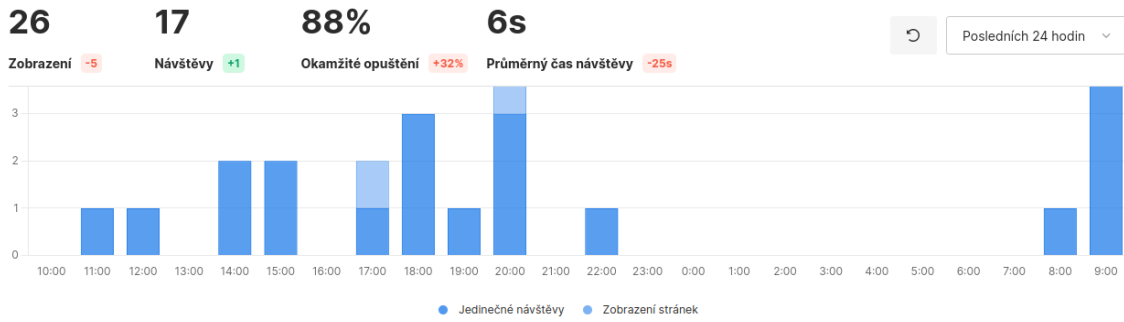

← Zpět

Stránky

Odkazy

Prohlížeč

Operační systém

Zařízení

Země

Regions

Cities

Languages

Screens

Regions

- Praha, Hlavní město, Česko
- Středočeský kraj, Česko
- Nordrhein-Westfalen, Německo
- Ústecký kraj, Česko
- Jihomoravský kraj, Česko
- Tochigi, Japonsko
- Florida, Spojené státy
- Texas, Spojené státy

Návštěvy

- **5** 29%
- **4** 24%
- **3** 18%
- **1** 6%
- **1** 6%
- **1** 6%
- **1** 6%
- **1** 6%

Vlastnosti Umami

Dashboard: Umami poskytuje uživatelské rozhraní, které umožňuje uživatelům vidět klíčové metriky, jako jsou počet návštěv, průměrná doba strávená na stránce, návratovost návštěvníků a další.

Filtrování a třídění: Uživatelé mohou filtrovat a třídit data podle různých kritérií, jako jsou čas, země, prohlížeč, operační systém a další. To umožňuje uživatelům získat přesné informace, které potřebují.

Registrace

Pro registraci je nás nutné [kontaktovat](#)