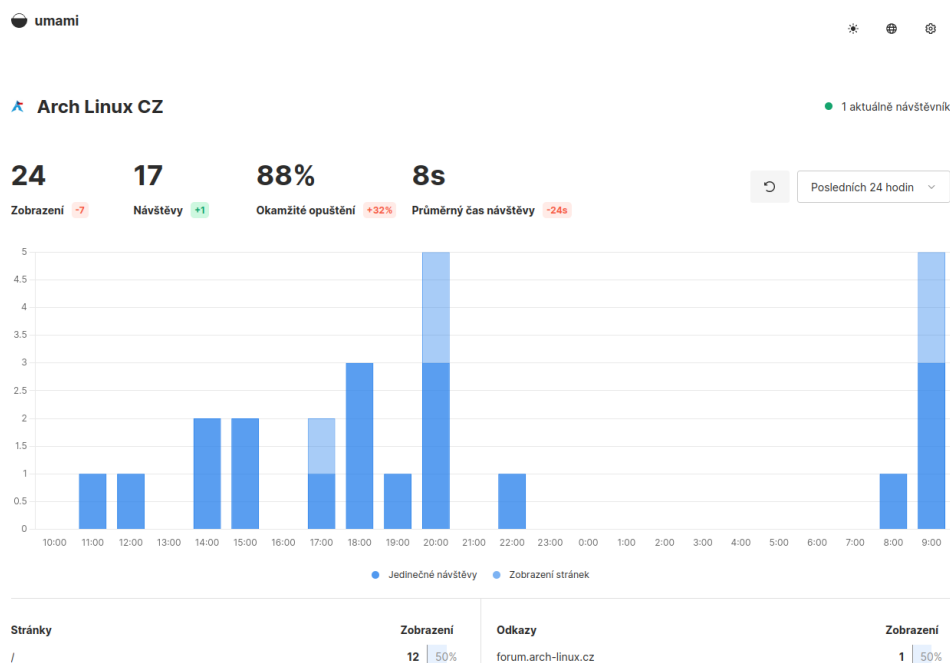

Umami

Co je Umami

[Umami](#) je open-source webová analytická aplikace, která pomáhá webmasterům a vývojářům sledovat, jak návštěvníci interagují s jejich webovými stránkami. [Umami](#) se zaměřuje na jednoduchost, uživatelskou přívětivost a respektování soukromí uživatelů.

Jak funguje Umami

[Umami](#) je serverová aplikace, což znamená, že musí být nainstalována na serveru hostujícím webovou stránku. Po nainstalování [Umami](#) sleduje každou návštěvu a zaznamenává informace o ní, jako jsou IP adresa, prohlížeč, operační systém, země a čas návštěvy. Tyto informace jsou pak zpracovány a zobrazeny v uživatelském rozhraní [Umami](#).