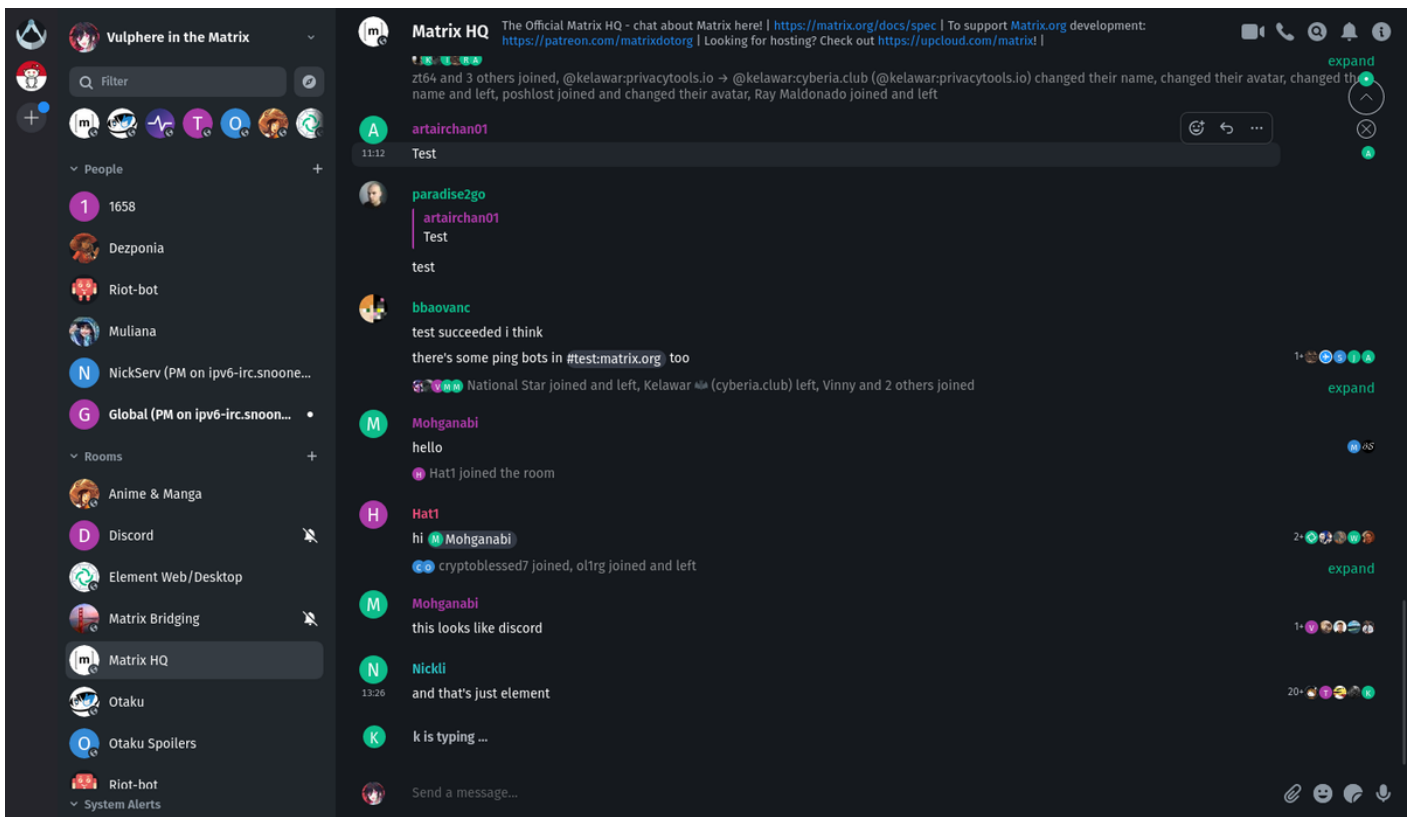

Bezpečnost

Ve výchozím nastavení je šifrování end-to-end a ověření zařízení s křížovým podpisem. Žádné dolování dat, přístup třetích stran nebo odposlouchávání.

Bonus

Díky možnosti přemostit různé aplikace, jako je Slack, Whatsapp, Messenger, Signal a Telegram, přímo do rozhraní Element, již nemusíte instalovat a udržovat tučet různých aplikací, jen abyste byli v kontaktu s přáteli, rodinou, prací, dalším chatovacím klientem vaší práce...

Jedna z mých oblíbených funkcí? Správa oznámení. Můžu mít každé oznámení z každé místnosti, nastavit, abych dostával upozornění, jen když jsem označen, nebo nikdy nedostávat žádná oznámení... nikdy. Ale Element tím neskončil, ne, mají jedno z mých oblíbených nastavení upozornění, jaké jsem kdy viděl: upozornění na klíčová slova.

Řekněme, že chci vědět, kdykoli někdo mluví o psech. Mohu přidat klíčová slova do své konfigurace a dostat upozornění, kdykoli někdo řekne, že pes, psi, kočky slintají :-)

Revision #7

Created 2022-12-30 10:30:46 UTC by archos

Updated 2023-01-01 18:47:16 UTC by archos