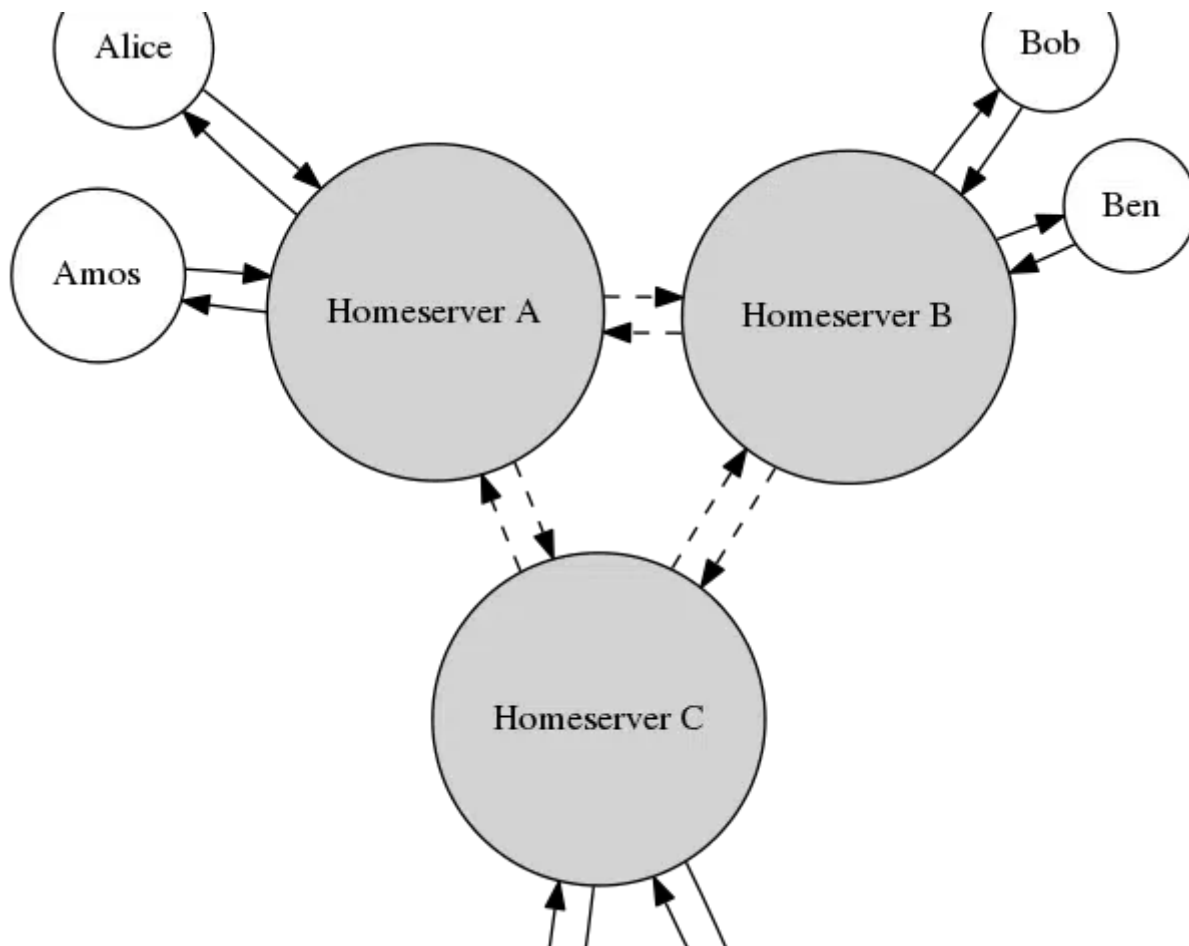

## Co je Matrix

Matrix je název [softwarového protokolu messenger s otevřeným zdrojovým kódem](#) pro komunikaci v reálném čase. Software založený na Matrixu může nahradit proprietární služby jako WhatsApp nebo Slack.

Některé z nejpoblárnějších mostů pro Matrix jsou IRC a Gitter. Komunita s otevřeným zdrojovým kódem také zapojuje některé své vlastní, včetně Telegramu a Google Hangouts.

Matrix umožňuje komunikaci mezi těmito platformami v rámci instance nebo v rámci propojené sítě instancí Matrix přes internet.

## Jak to funguje

Každý uživatel se připojuje k jednomu serveru, to je jeho [domovský server](#) . Uživatelé jsou možnost účastnit se *místností* , které byly od té doby vytvořeny na jakémkoli serveru Matrix každý server *se sdružuje* s jinými servery Matrix. To znamená, že můžete mluvit kdokoli na libovolném serveru. To také znamená, že můžete hostovat svůj vlastní server, což vám dává kontrolu nad všemi vašimi daty. Vlastní hosting vám také dává možnost přizpůsobte si server tak, aby vyhovoval vašim potřebám, včetně toho, že vám to umožní most do jiných chatovacích sítí (jako je IRC, XMPP, Discord, Telegram atd.) nebo do hostitelské roboty.