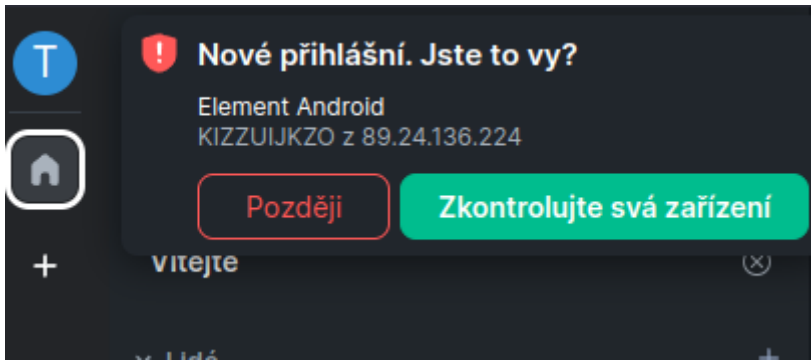

Pokračovat s Facebook

Pokračovat s GitHub

Pokračovat s GitLab

Upravíme domovský server a místo matrix.org zvolíme mxchat.cz

Dále vyplníme své uživatelské jméno a heslo a přihlásíme se do aplikace a ověříme nové zařízení.

Otevřeme webové rozhraní [Element](#) a klikneme na Zkontrolujte svá zařízení.

A nyní naskenujte ověřovací kód aplikací v telefonu. Vše můžeme odsouhlasit a aplikace je připravena k použití.

[Snímek obrazovky z 2023-01-06 09-42-29.png](#)