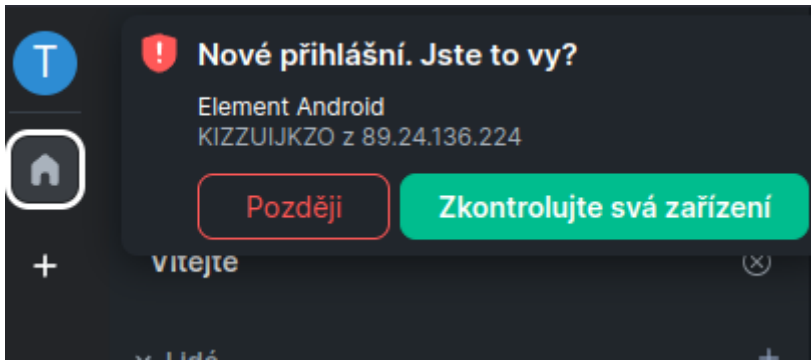

Pokračovat s Facebook

Pokračovat s GitHub

Pokračovat s GitLab

Upravíme domovský server a místo matrix.org zvolíme mxchat.cz

Dále vyplníme své uživatelské jméno a heslo a přihlásíme se do aplikace a ověříme nové zařízení.

Otevřeme webové rozhraní [Element](#) a klikneme na Zkontrolujte svá zařízení.

A nyní naskenujte ověřovací kód aplikací v telefonu. Vše můžeme odsouhlasit a aplikace je připravena k použití.

[Snímek obrazovky z 2023-01-06 09-42-29.png](#)